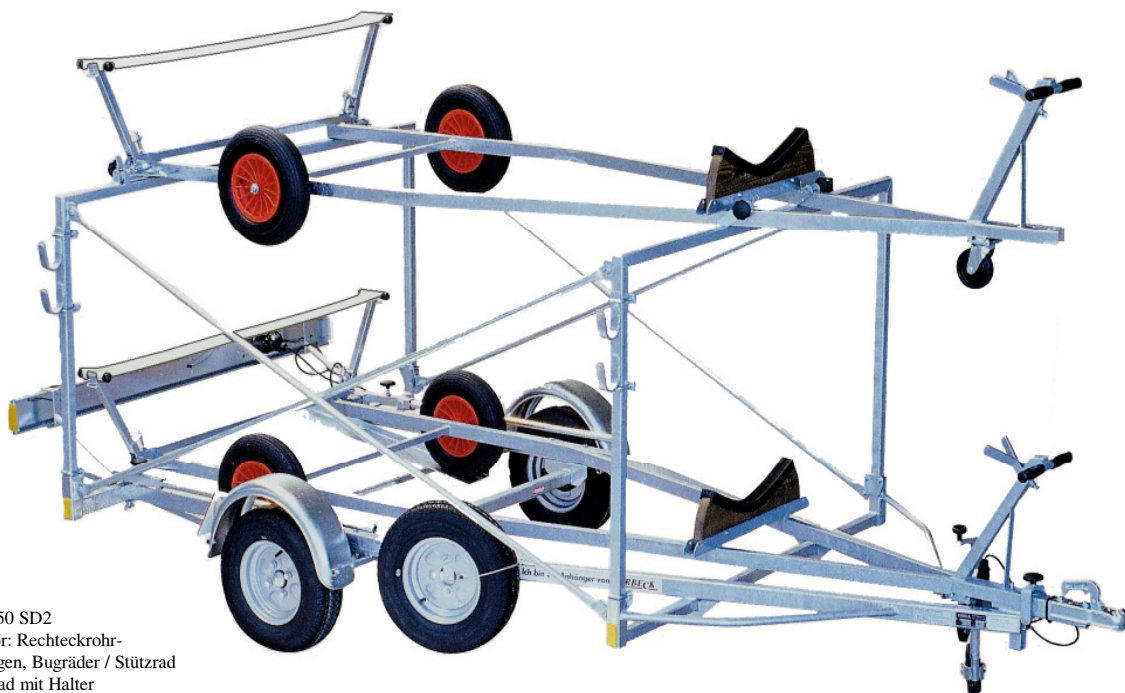

DOPPELSTOCK-ANHÄNGER

Preisliste 01 / 2020

Typ und Gesamtgewicht	Eigengew. Nutzlast kg ca.	Radgröße	Preis EUR
unten Rundrohr-Slipwagen mit Textilgurtauflage, oben Festauflage			
550 SD1	210 / 340	145/70 R 13	2.770,00
unten und oben Rundrohr-Slipwagen mit Textilgurtauflage			
550SD2	250 / 300	145/70 R13	3.300,00
unten und oben Rechteckrohr-Slipwagen mit Festauflage, Stützrad 200mm			
750SD2	260 / 490	155/80 R13	3.660,00
B750SD2	300 / 450	155/80 R13	4.170,00
unten Slipwagen mit Gurtverspannung, oben Festauflage			
550SGD1	230 / 320	145/80 R10	4.050,00
unten und oben Slipwagen mit Gurtverspannung, Stützrad 200mm			
750SGD2	270 / 480	155/80 R13	4.790,00

Abb. 550 SD2
Zubehör: Rechteckrohr-Slipwagen, Bugräder / Stützrad
Ersatzrad mit Halter

Darüber hinaus liefern wir auch Doppelstocktrailer ohne Slipwagen für verschiedene Boote und in unterschiedlichen Ausführungen. Sonderausstattungen, andere Kombinationen und Extras auf Anfrage.

Definition: B = gebremst, S = Sliptrailer, G = Gurtverspannung, D = Doppelstock

Preisliste 01 / 2020 - DOPPELSTOCK - ANHÄNGER

Artikel/ Bestell- Nummer	Bezeichnung	Preis
		EUR

Aufpreise:

999025	100 km/h – Datenbestätigung	35,00
9120504	Schild für 100 km/h – Aufbleber, Aluminium	15,00
7632108	Adapter – Auto 7-polig / Anhänger 13-polig	14,00
9885500	Verlängerte Maststütze für Reisemobile	40,00
9885550	Zusätzliche Masthalterung schraubbar/Paar	65,00
9881600	Radstoßdämpfer eingebaut, nur bei gebremsten Anhängern	90,00

Aufpreise für Aluminium-Slipwagen:

9880800	Rundrohr mit Textilgurt (Laser, usw.)	245,00
9880820	Rundrohr mit Festauflage (420er, 470er, usw.)	275,00
9880840	Rechteckrohr mit Festauflage (Pirat, O-Jolle, Conger usw.)	345,00