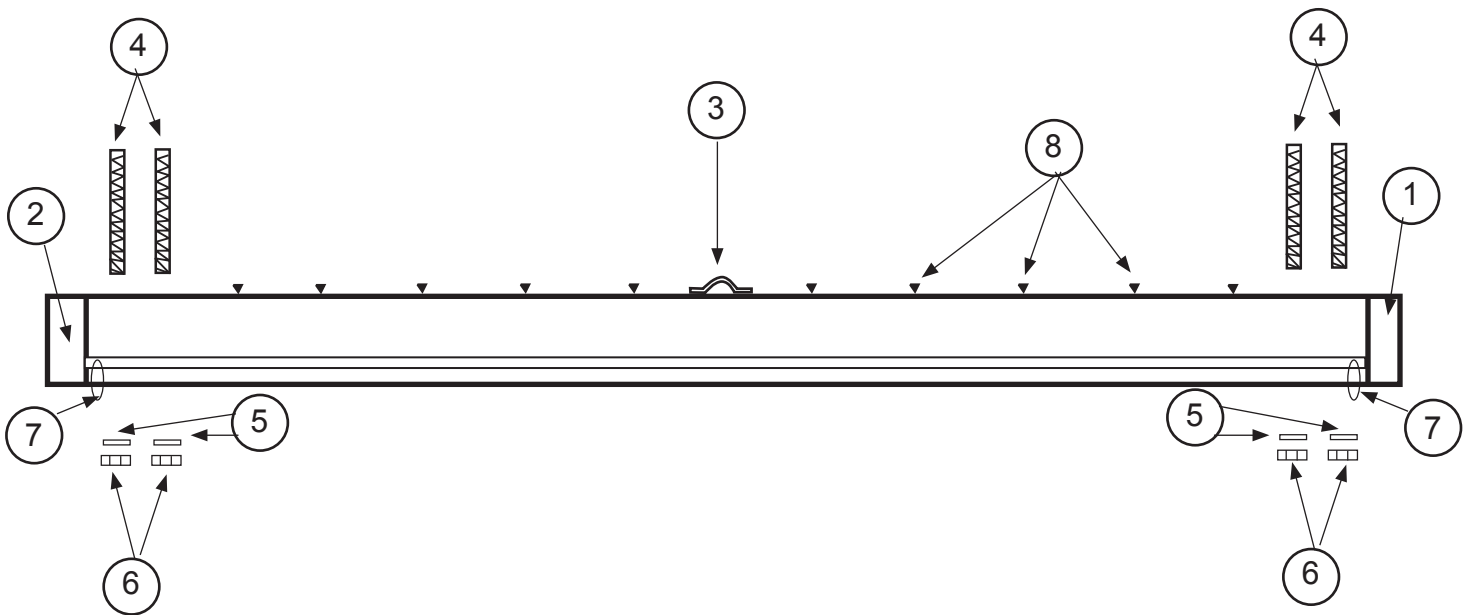

HOBIE CATSY
Eclaté des pièces détachées / Illustrated part guide / Explosionszeichnung
Coques / Hulls / Rümpfe

N°	Ref	Designation/Description/Beschreibung	N°	Ref	Designation/Description/Beschreibung
1	11062600	Traverse avant CATSY Front crossbar CATSY Vorderholm CATSY	7	11062591	Bouchon avant droit / arrière gauche End Cap front right / rear left Endstück vorne rechts / hinten links
1	99500352	Support tourelle Clam cleat block support Drehklemme Basis	8	11062590	Bouchon avant gauche / arrière droit End Cap front left / rear right Endstück vorne links / hinten rechts
	99550955	Platine tourelle / Taquet Clam cleat block plate Platte Drehklemme block	9	99220057	Pontet / Pad-eye / Bügel D5
2	21062673	Emplanture de mât noire Mast step black Mastfuss schwarz	10	99222503	Goujon / Headless bolt / Bolzen ohne Kopf D8
3	99220100	Rondelle / Washer / Unterlegscheibe HM D16 (x10)	11	99061110	Rondelle / Washer / Unterlegscheibe D8 (x10)
4	99220146	Ecrou / Nut / Mutter HU D16	12	99220012	Ecrou indessérable D8 (x10) Nylstop nut D8 (x10) Selbstsichernde Mutter D8 (x10)
5	99220110	Ecrou indessérable D16 Nylstop nut D16 Selbstsichernde Mutter D16	13	18042713	Anneau inox / Stainless steel ring (x2)
6	99219000	Tige filetée / Threaded shrank /	14	99300675	Cordage noir D3 Black line D3 Leine D3 schwarz
				99220029	Demi-bille nylon / Nylon half ball
				13500030	Casting intérieur / Inside castings

N°	Ref	Designation/Description/Beschreibung
6	99220012	Ecrou indessérable D8 (x10) Nylstop nut D8 (x10) Selbstsichernde Mutter D8 (x10)
7	99300675	Cordage noir D3 Black line D3 Leine D3 schwarz
	99220029	Demi-bille nylon / Nylon half ball
8	99500700	Bouton de laçage Trampoline lacing post Trampolinebinse
	13500030	Casting intérieur / Inside castings