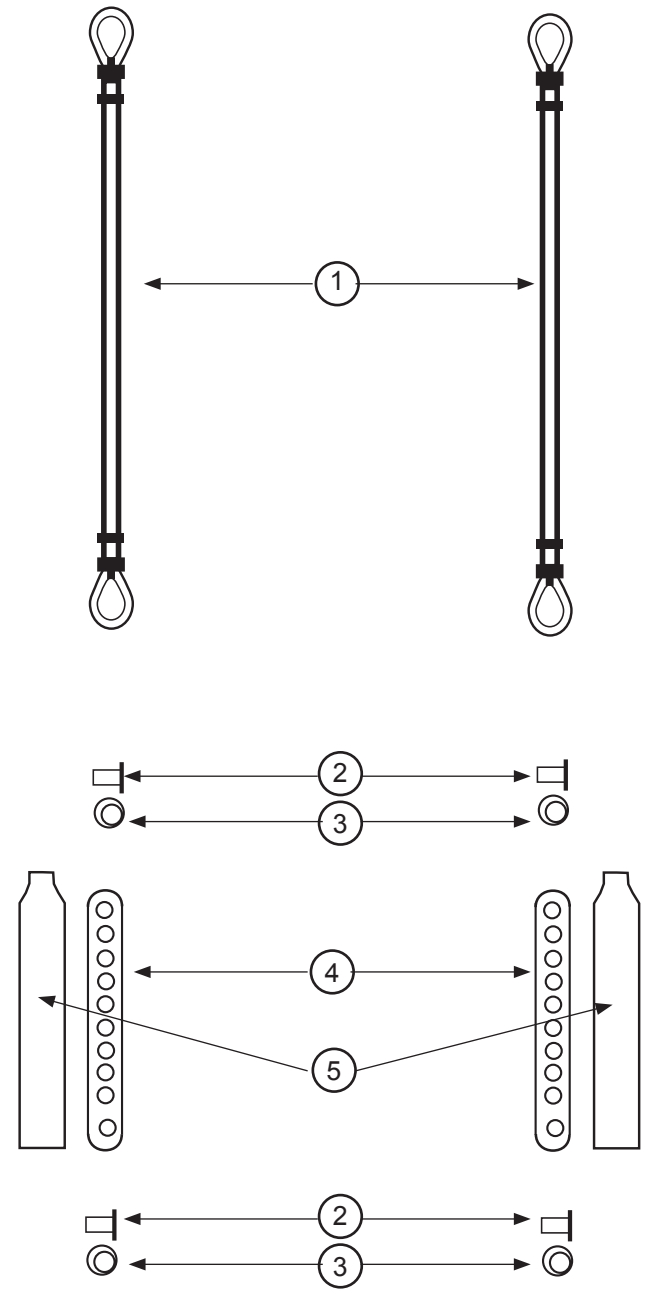

HOBIE CATSY

Eclaté des pièces détachées / Illustrated part guide / Explosionszeichnung

Traverse arrière / Rear crossbar / Achterholm

N°	Ref	Designation/Description/Beschreibung
1	11062500	Traverse arrière CATSY Rear crossbar CATSY Achterholm CATSY
1	11062591	Bouchon avant droit / arrière gauche End Cap front right / rear left Endstück vorne rechts / hinten links
2	11062590	Bouchon avant gauche / arrière droit End Cap front left / rear right Endstück vorne links / hinten rechts
3	99220155	Pontet / Pad-eye / Bügel
4	99222503	Goujon / Headless bolt / Bolzen ohne Kopf D8
5	99061110	Rondelle / Washer / Unterlegscheibe D8 (x10)

HOBIE CATSY

Eclaté des pièces détachées / Illustrated part guide / Explosionszeichnung

Haubans / Shrouds / Wanten

N°	Ref	Designation/Description/Beschreibung
1-5	11070500	Jeu de câbles CATSY Wire set CATSY Käbelsatz CATSY
1	11070320	Hauban Shroud Wanten
2	99220034	Axe percé latte ridoir (x10) Clevis pin (x10) Bolzen für Wanteisen (x10)
3	99220031	Anneau brisé (x10) Split ring (x10) Ringsplint (x10)
4	99220033	Latte ridoir universelle (x5) Stay adjuster (x5) Wantenspanner (x5)
5	99500360	Gaine latte ridoire (x10) Shroud adjuster cover (x10) Wantenschutz (x10)