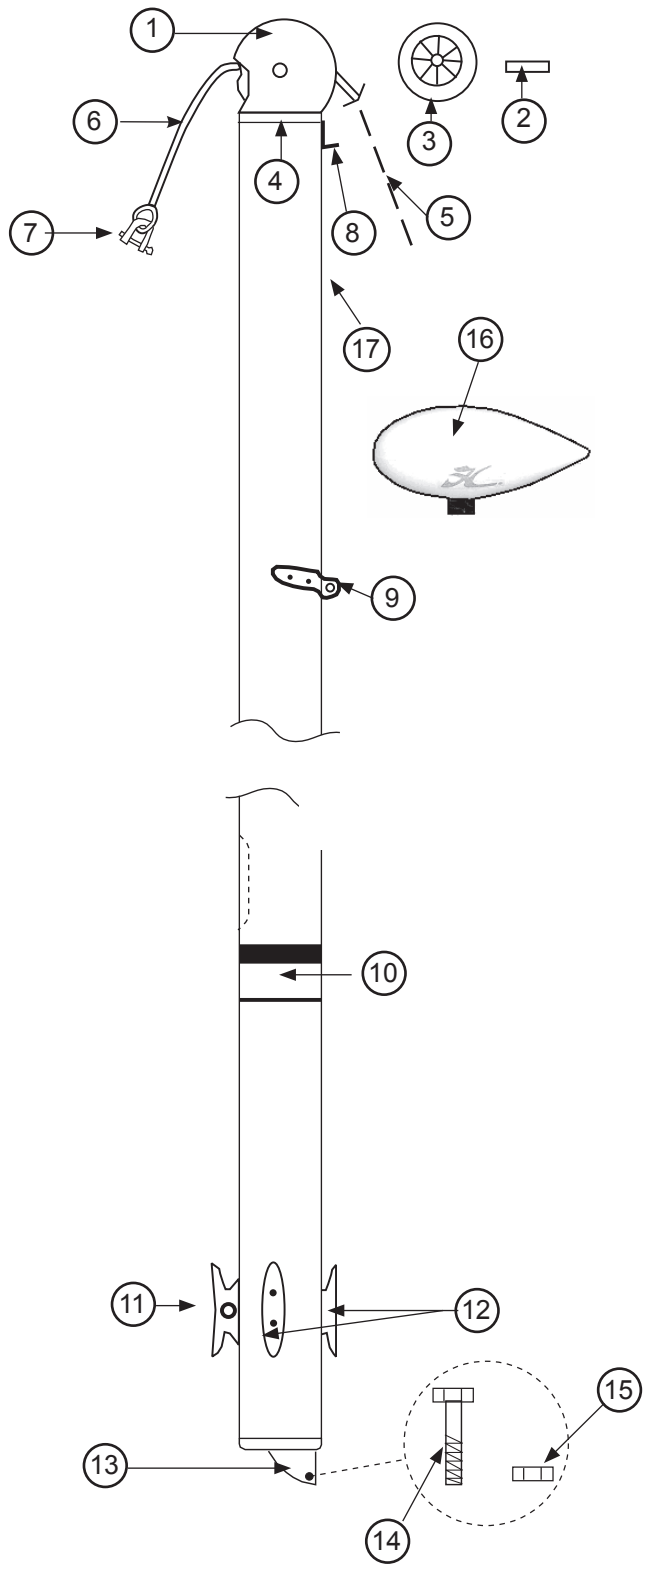

N°	Ref	Designation/Description/Beschreibung
1-16	11042700	Mât petit modèle / Mast small model
	11042710	Mât grand modèle / Mast big model
1-3	14042710	Tête de mât complète Mast head complete Mastkopf komplett
1	14000015	Tête de mât noire Black mast head Mastkopf schwarz
2	14041713	Axe tête de mât (x5) Sheave pin mast head (x5) Bolzen Mastkopf (x5)
3	16041712	Rea nylon tête de mat Mast head nylon sheave Mastkopffrolle
4	14042720	Sceau Mât plastic Mast plug nylon Mast Abdichtung Nylon
5	11041750	Drisse câble GV Main halyard wire Grossfall Kabel
6	11070465	Drisse cordage / Main halyard rope / Großfall
7	99220035	Manille / Shackle / Schäkel D6 (x10)
8	14041721	Hook de drisse / Halyard hook / Fallhaken
9	14041722	Ferrure capelage / Mast tang / Mastbeschlag
10	14041723	Autocollant de sécurité Mast caution label Sicherheitsaufkleber
11	14041715	Taquet étarq amure / Downhall cleat / Klampe (x10)
12	99220050	Taquet de drisse (x10) Halyard cleat (x10) Niederholer Mastklemme (x10)
	99220051	Vis / Screw / Schraube TFBF 4X30 (x10)
	99220052	Ecrou carré / Square nut / Quadratische Mutter
13	13600010	Base mât noire Black mast base Mastfuss schwarz
14	99220116	Vis / Screw / Schraube TH 6x55 (x10)
15	99220019	Ecrou indessérable D6 (x10) Nylstop nut (x10) Selbstsichernde Mutter (x10)
16	KFPM	Flotteur de mât / Mast floating device / Torpedo
	99210050	Bouchons étanches (x10) Waterproof plugs (x10) Wasserdicht-Dichtungen (x10)