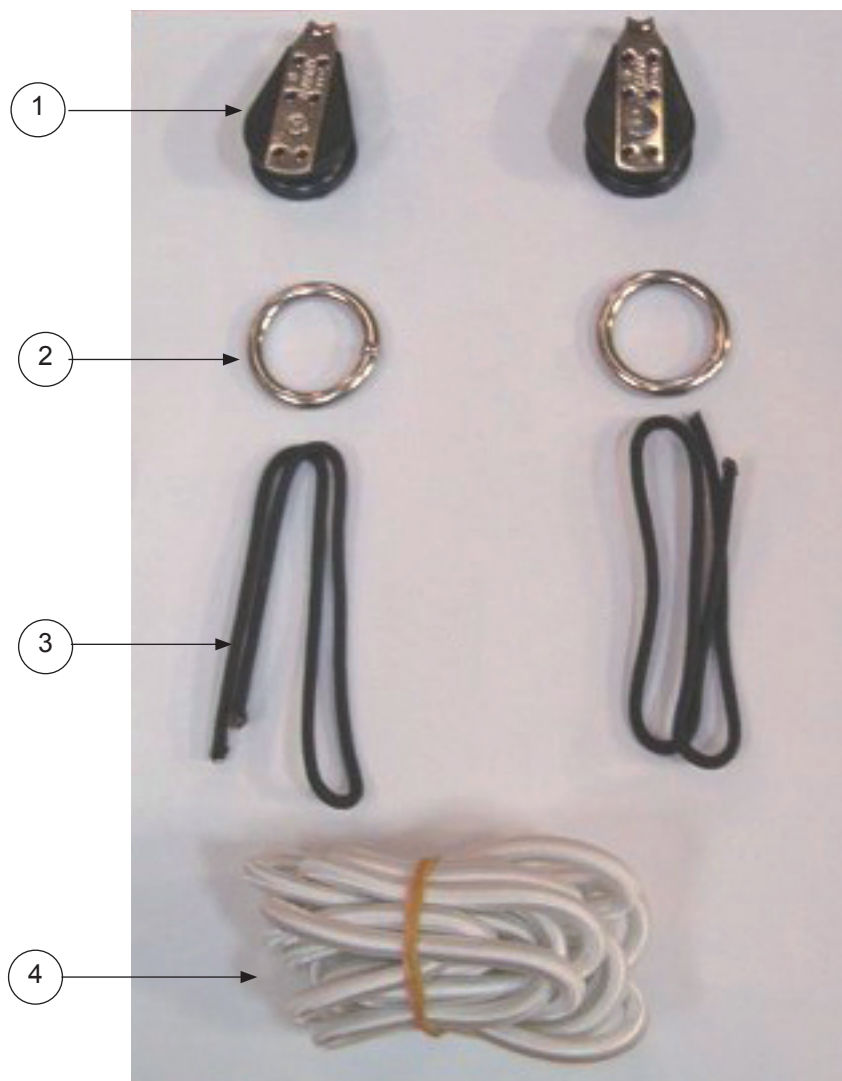

HOBIE CATSY
Eclaté des pièces détachées / Illustrated part guide / Explosionszeichnung
Palan de grand-voile / Mainsheet system / Großschot-System

N°	Ref	Designation/Description/Beschreibung
1	99500210	Crochet de grand-voile (x2) Hook mainsheet (x2) Großsegel-Haken (x2)
2	99500960	Poulie de bôme double Boom block twofold Zweifacher Baum-Block
3	99500965	Poulie de bôme avec taquet Bottom mainsheet block with cleat Großschottblock mit Klemme
4	11070420	Ecoute de grand voile Mainsheet Großschot

HOBIE CATSY

Eclaté des pièces détachées / Illustrated part guide / Explosionszeichnung

Kit redressement hawaïen / Hawaiian righting kit / Hawai Aufrichtungssystem

N°	Ref	Designation/Description/Beschreibung
1-4	11070200	Kit de redressement "hawaïen" "Hawaiian" righting system Aufrichtsystem Typ "Hawai"
1	99501405	Poulie simple Block single Block einfach
2	18042713	Anneau Inox barber 18TI (x2) Ring stainless steel barber 18TI (x2) Barber Spring Inox 18TI (x2)
3	99060400	Bout fixation sangle de rappel Line fixation for toe strap Leine für Ausreitsgurtel
4	99300406	Sandow D6 blanc Shock cord white D6 Gummistrop weiss D6